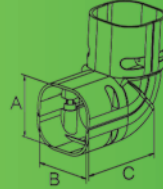

SAMURAI CORNER INSIDE 90°
(ข้องอเข้ามุม)

SAMURAI CORNER INSIDE 90° (ข้องอเข้ามุม)

Model	A	B	C
SQ-65	59	61	120
SQ-75	79	67	123
SQ-100	107	73	133

SAMURAI FLEXIBLE CORNER 90° 45°
(ข้องอปรับได้)

SAMURAI FLEXIBLE CORNER 90° 45° (ข้องอปรับได้)

Model	A	B	C
SX-65	64	64	134
SX-75	81	67	154
SX-100	106	71.5	191

SAMURAI TYPE JOINT
(ข้อแยกสามทาง)

SAMURAI TYPE JOINT (ข้อแยกสามทาง)

Model	A	B	C	D
SQ-75	81	67.5	177	129
SQ-100	107	70	200	153

SAMURAI FLEXIBLE CORNER 90° 45°
(ข้องอเข้ามุม)

SAMURAI FLEXIBLE CORNER 90° 45° (ข้องอเข้ามุม)

Model	A	B	C
SL-65	66	62.5	116
SL-75	67	82	120

SAMURAI CROSS
(ข้อต่อข้ามคาบ)

SAMURAI CROSS (ข้อต่อข้ามคาบ)

Model	A	B	C	D
SIF-65	60	60	177	110
SIF-75	66	82	176.5	118
SIF-100	70	106	177	121

SAMURAI JOINT
(ข้อต่อตรง)

SAMURAI JOINT (ข้อต่อตรง)

Model	A	B	C
SS-65	59	60	79
SS-75	81.5	67.5	80
SS-100	106	71.5	79

SAMURAI DUCT
(ท่อหุ้ม)

SAMURAI DUCT (ท่อหุ้ม)

Model	A	B	C
SR-65	59.5	56	2000
SR-75	75.5	61	2000
SR-100	101	64.5	2000