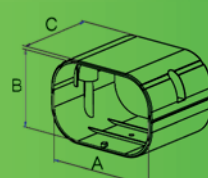

Model	A	B	C
SX-65	64	64	134
SX-75	81	67	154
SX-100	106	71.5	191

SAMURAI TYPE JOINT
(ข้อแยกสามทาง)

SAMURAI TYPE JOINT (ข้อแยกสามทาง)

Model	A	B	C	D
SQ-75	81	67.5	177	129
SQ-100	107	70	200	153

SAMURAI FLEXIBLE CORNER 90° 45°
(ข้องอเข้ามุม)

SAMURAI FLEXIBLE CORNER 90° 45° (ข้องอเข้ามุม)

Model	A	B	C
SL-65	66	62.5	116
SL-75	67	82	120

SAMURAI CROSS
(ข้อต่อข้ามคาบ)

SAMURAI CROSS (ข้อต่อข้ามคาบ)

Model	A	B	C	D
SIF-65	60	60	177	110
SIF-75	66	82	176.5	118
SIF-100	70	106	177	121

SAMURAI JOINT
(ข้อต่อตรง)

SAMURAI JOINT (ข้อต่อตรง)

Model	A	B	C
SS-65	59	60	79
SS-75	81.5	67.5	80
SS-100	106	71.5	79

SAMURAI DUCT
(ท่อหุ้ม)

SAMURAI DUCT (ท่อหุ้ม)

Model	A	B	C
SR-65	59.5	56	2000
SR-75	75.5	61	2000
SR-100	101	64.5	2000