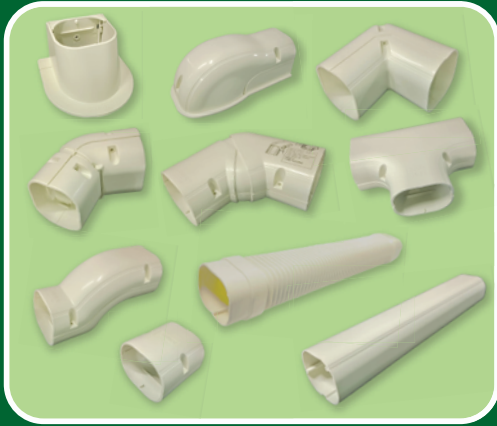

SAMURAI

DUCT LINER SYSTEM

Beautiful finish matching
Various designs of building

ดูเรียบร้อย สวยงามทุกขั้นตอน
เพิ่มความมีระดับ ตามยุคสมัย

แข็งแรง ทนทาน ใช้ได้ทั้งภายใน
และภายนอกอาคาร

DUCT LINER SYSTEM

Produced by Ca Zn , Free from heavy metals Substance e.g. LEAD

ผลิตด้วยวัตถุดิบ Ca Zn ที่มีคุณภาพ ปลอดภัย ไม่มีสารโลหะหนัก เช่น ตะกั่ว และปรอท

BEAUTIFUL FINISH MATCHING VARIOUS DESIGN OF BUILDING

DIMENSION (MM.)

SAMURAI WALL CAP
(ฝาครอบเพดาน)

SAMURAI WALL CAP (ฝาครอบเพดาน)

Model	A	B	C	D	E
SA-65	68	61	65	144	104
SA-75	83	67	65	120	123
SA-100	103	69	66	139	147

SAMURAI WALL
(ฝาครอบ)

SAMURAI WALL (ฝาครอบ)

Model	A	B	C	D	E
SV-65	66	64	200	81	76
SV-75	82	68	210	82	93
SV-100	106	74	231	96	119