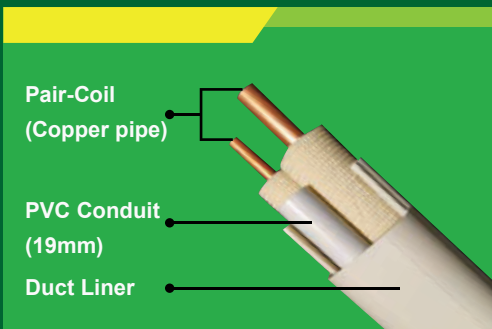

SAMURAI

DUCT LINER SYSTEM

Beautiful finish matching
Various designs of building

ดูเรียบร้อย สวยงามทุกขั้นตอน
เพิ่มความมีระดับ ตามยุคสมัย

แข็งแรง ทนทาน ใช้ได้ทั้งภายใน
และภายนอกอาคาร

DUCT LINER SYSTEM

Produced by Ca Zn , Free from heavy metals Substance e.g. LEAD

ผลิตด้วยวัตถุดิบ Ca Zn ที่มีคุณภาพ ปลอดภัย ไม่มีสารโลหะหนัก เช่น ตะกั่ว และปรอท