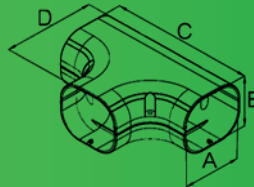

Model	A	B	C	D	E
SA-65	68	61	65	144	104
SA-75	83	67	65	120	123
SA-100	103	69	66	139	147

SAMURAI WALL
(ฝาครอบ)

SAMURAI WALL (ฝาครอบ)

Model	A	B	C	D	E
SV-65	66	64	200	81	76
SV-75	82	68	210	82	93
SV-100	106	74	231	96	119

SAMURAI CORNER INSIDE 90°
(ข้องอเข้ามุม)

SAMURAI CORNER INSIDE 90° (ข้องอเข้ามุม)

Model	A	B	C
SQ-65	59	61	120
SQ-75	79	67	123
SQ-100	107	73	133

SAMURAI FLEXIBLE CORNER 90° 45°
(ข้องอปรับได้)

SAMURAI FLEXIBLE CORNER 90° 45° (ข้องอปรับได้)

Model	A	B	C
SX-65	64	64	134
SX-75	81	67	154
SX-100	106	71.5	191

SAMURAI TYPE JOINT
(ข้อแยกสามทาง)

SAMURAI TYPE JOINT (ข้อแยกสามทาง)

Model	A	B	C	D
SQ-75	81	67.5	177	129
SQ-100	107	70	200	153

SAMURAI FLEXIBLE CORNER 90° 45°
(ข้องอเข้ามุม)

SAMURAI FLEXIBLE CORNER 90° 45° (ข้องอเข้ามุม)

Model	A	B	C
SL-65	66	62.5	116
SL-75	67	82	120

SAMURAI CROSS
(ข้อต่อข้ามคาบ)

SAMURAI CROSS (ข้อต่อข้ามคาบ)

Model	A	B	C	D
SIF-65	60	60	177	110
SIF-75	66	82	176.5	118
SIF-100	70	106	177	121