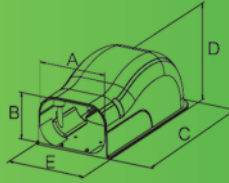

Model	A	B	C	D	E
SA-65	68	61	65	144	104
SA-75	83	67	65	120	123
SA-100	103	69	66	139	147

SAMURAI WALL
(ฝาครอบ)

SAMURAI WALL (ฝาครอบ)

Model	A	B	C	D	E
SV-65	66	64	200	81	76
SV-75	82	68	210	82	93
SV-100	106	74	231	96	119

SAMURAI CORNER INSIDE 90°
(ข้องอเข้ามุม)

SAMURAI CORNER INSIDE 90° (ข้องอเข้ามุม)

Model	A	B	C
SQ-65	59	61	120
SQ-75	79	67	123
SQ-100	107	73	133

SAMURAI FLEXIBLE CORNER 90° 45°
(ข้องอปรับได้)

SAMURAI FLEXIBLE CORNER 90° 45° (ข้องอปรับได้)