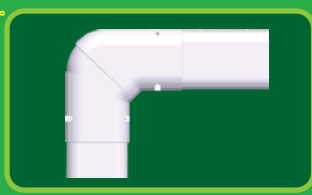

Model	A	B	C	D	E
SA-65	68	61	65	144	104
SA-75	83	67	65	120	123
SA-100	103	69	66	139	147

SAMURAI WALL
(ฝาครอบ)

SAMURAI WALL (ฝาครอบ)

Model	A	B	C	D	E
SV-65	66	64	200	81	76
SV-75	82	68	210	82	93
SV-100	106	74	231	96	119

SAMURAI CORNER INSIDE 90°
(ข้องอเข้ามุม)

SAMURAI CORNER INSIDE 90° (ข้องอเข้ามุม)

Model	A	B	C
SQ-65	59	61	120
SQ-75	79	67	123
SQ-100	107	73	133

SAMURAI FLEXIBLE CORNER 90° 45°
(ข้องอปรับได้)

SAMURAI FLEXIBLE CORNER 90° 45° (ข้องอปรับได้)

Model	A	B	C
SX-65	64	64	134
SX-75	81	67	154
SX-100	106	71.5	191

SAMURAI TYPE JOINT
(ข้อแยกสามทาง)

SAMURAI TYPE JOINT (ข้อแยกสามทาง)

Model	A	B	C	D
SQ-75	81	67.5	177	129
SQ-100	107	70	200	153

SAMURAI FLEXIBLE CORNER 90° 45°
(ข้องอเข้ามุม)