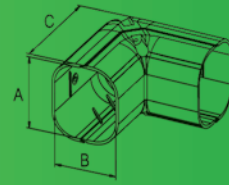

Model	A	B	C	D	E
SA-65	68	61	65	144	104
SA-75	83	67	65	120	123
SA-100	103	69	66	139	147

SAMURAI WALL
(ฝาครอบ)

SAMURAI WALL (ฝาครอบ)

Model	A	B	C	D	E
SV-65	66	64	200	81	76
SV-75	82	68	210	82	93
SV-100	106	74	231	96	119

SAMURAI CORNER INSIDE 90°
(ข้องอเข้ามุม)

SAMURAI CORNER INSIDE 90° (ข้องอเข้ามุม)

Model	A	B	C
SQ-65	59	61	120
SQ-75	79	67	123
SQ-100	107	73	133

SAMURAI FLEXIBLE CORNER 90° 45°
(ข้องอปรับได้)

SAMURAI FLEXIBLE CORNER 90° 45° (ข้องอปรับได้)

Model	A	B	C
SX-65	64	64	134
SX-75	81	67	154
SX-100	106	71.5	191

SAMURAI TYPE JOINT
(ข้อแยกสามทาง)

SAMURAI TYPE JOINT (ข้อแยกสามทาง)

Model	A	B	C	D
SQ-75	81	67.5	177	129
SQ-100	107	70	200	153

SAMURAI FLEXIBLE CORNER 90° 45°
(ข้องอเข้ามุม)