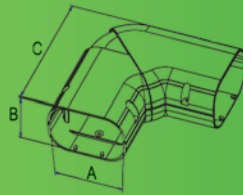

Model	A	B	C	D	E
SA-65	68	61	65	144	104
SA-75	83	67	65	120	123
SA-100	103	69	66	139	147

SAMURAI WALL
(ฝาครอบ)

SAMURAI WALL (ฝาครอบ)

Model	A	B	C	D	E
SV-65	66	64	200	81	76
SV-75	82	68	210	82	93
SV-100	106	74	231	96	119

SAMURAI CORNER INSIDE 90°
(ข้องอเข้ามุม)

SAMURAI CORNER INSIDE 90° (ข้องอเข้ามุม)

Model	A	B	C
SQ-65	59	61	120
SQ-75	79	67	123
SQ-100	107	73	133

SAMURAI FLEXIBLE CORNER 90° 45°
(ข้องอปรับได้)

SAMURAI FLEXIBLE CORNER 90° 45° (ข้องอปรับได้)

Model	A	B	C
SX-65	64	64	134
SX-75	81	67	154
SX-100	106	71.5	191

SAMURAI TYPE JOINT
(ข้อแยกสามทาง)

SAMURAI TYPE JOINT (ข้อแยกสามทาง)

Model	A	B	C	D
SQ-75	81	67.5	177	129
SQ-100	107	70	200	153

SAMURAI FLEXIBLE CORNER 90° 45°
(ข้องอเข้ามุม)