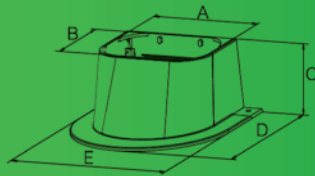

BEAUTIFUL FINISH MATCHING VARIOUS DESIGN OF BUILDING

DIMENSION (MM.)

SAMURAI WALL CAP (ฝาครอบเพดาน)