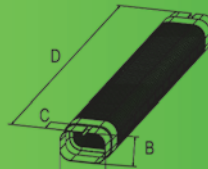

SAMURAI FLEXIBLE CORNER 90° 45° (ข้องอเข้ามุม)

Model	A	B	C
SL-65	66	62.5	116
SL-75	67	82	120

SAMURAI CROSS
(ข้อต่อข้ามคาบ)

SAMURAI CROSS (ข้อต่อข้ามคาบ)

Model	A	B	C	D
SIF-65	60	60	177	110
SIF-75	66	82	176.5	118
SIF-100	70	106	177	121

SAMURAI JOINT
(ข้อต่อตรง)

SAMURAI JOINT (ข้อต่อตรง)

Model	A	B	C
SS-65	59	60	79
SS-75	81.5	67.5	80
SS-100	106	71.5	79

SAMURAI DUCT
(ท่อหุ้ม)

SAMURAI DUCT (ท่อหุ้ม)

Model	A	B	C
SR-65	59.5	56	2000
SR-75	75.5	61	2000
SR-100	101	64.5	2000

SAMURAI FLEXIBLE
(ท่อยืด)

SAMURAI FLEXIBLE (ท่อยืด)

Model	A	B	C	C
SE-65	57	57	24.5	475
SE-75	74	63	25	485
SE-100	98	66	25	700