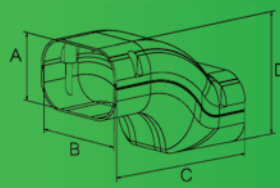

SAMURAI CORNER INSIDE 90°
(ข้องอเข้ามุม)

SAMURAI CORNER INSIDE 90° (ข้องอเข้ามุม)

Model	A	B	C
SQ-65	59	61	120
SQ-75	79	67	123
SQ-100	107	73	133

SAMURAI FLEXIBLE CORNER 90° 45°
(ข้องอปรับได้)

SAMURAI FLEXIBLE CORNER 90° 45° (ข้องอปรับได้)

Model	A	B	C
SX-65	64	64	134
SX-75	81	67	154
SX-100	106	71.5	191

SAMURAI TYPE JOINT
(ข้อแยกสามทาง)

SAMURAI TYPE JOINT (ข้อแยกสามทาง)

Model	A	B	C	D
SQ-75	81	67.5	177	129
SQ-100	107	70	200	153

SAMURAI FLEXIBLE CORNER 90° 45°
(ข้องอเข้ามุม)

SAMURAI FLEXIBLE CORNER 90° 45° (ข้องอเข้ามุม)

Model	A	B	C
SL-65	66	62.5	116
SL-75	67	82	120

SAMURAI CROSS
(ข้อต่อข้ามคาบ)

SAMURAI CROSS (ข้อต่อข้ามคาบ)

Model	A	B	C	D
SIF-65	60	60	177	110
SIF-75	66	82	176.5	118
SIF-100	70	106	177	121